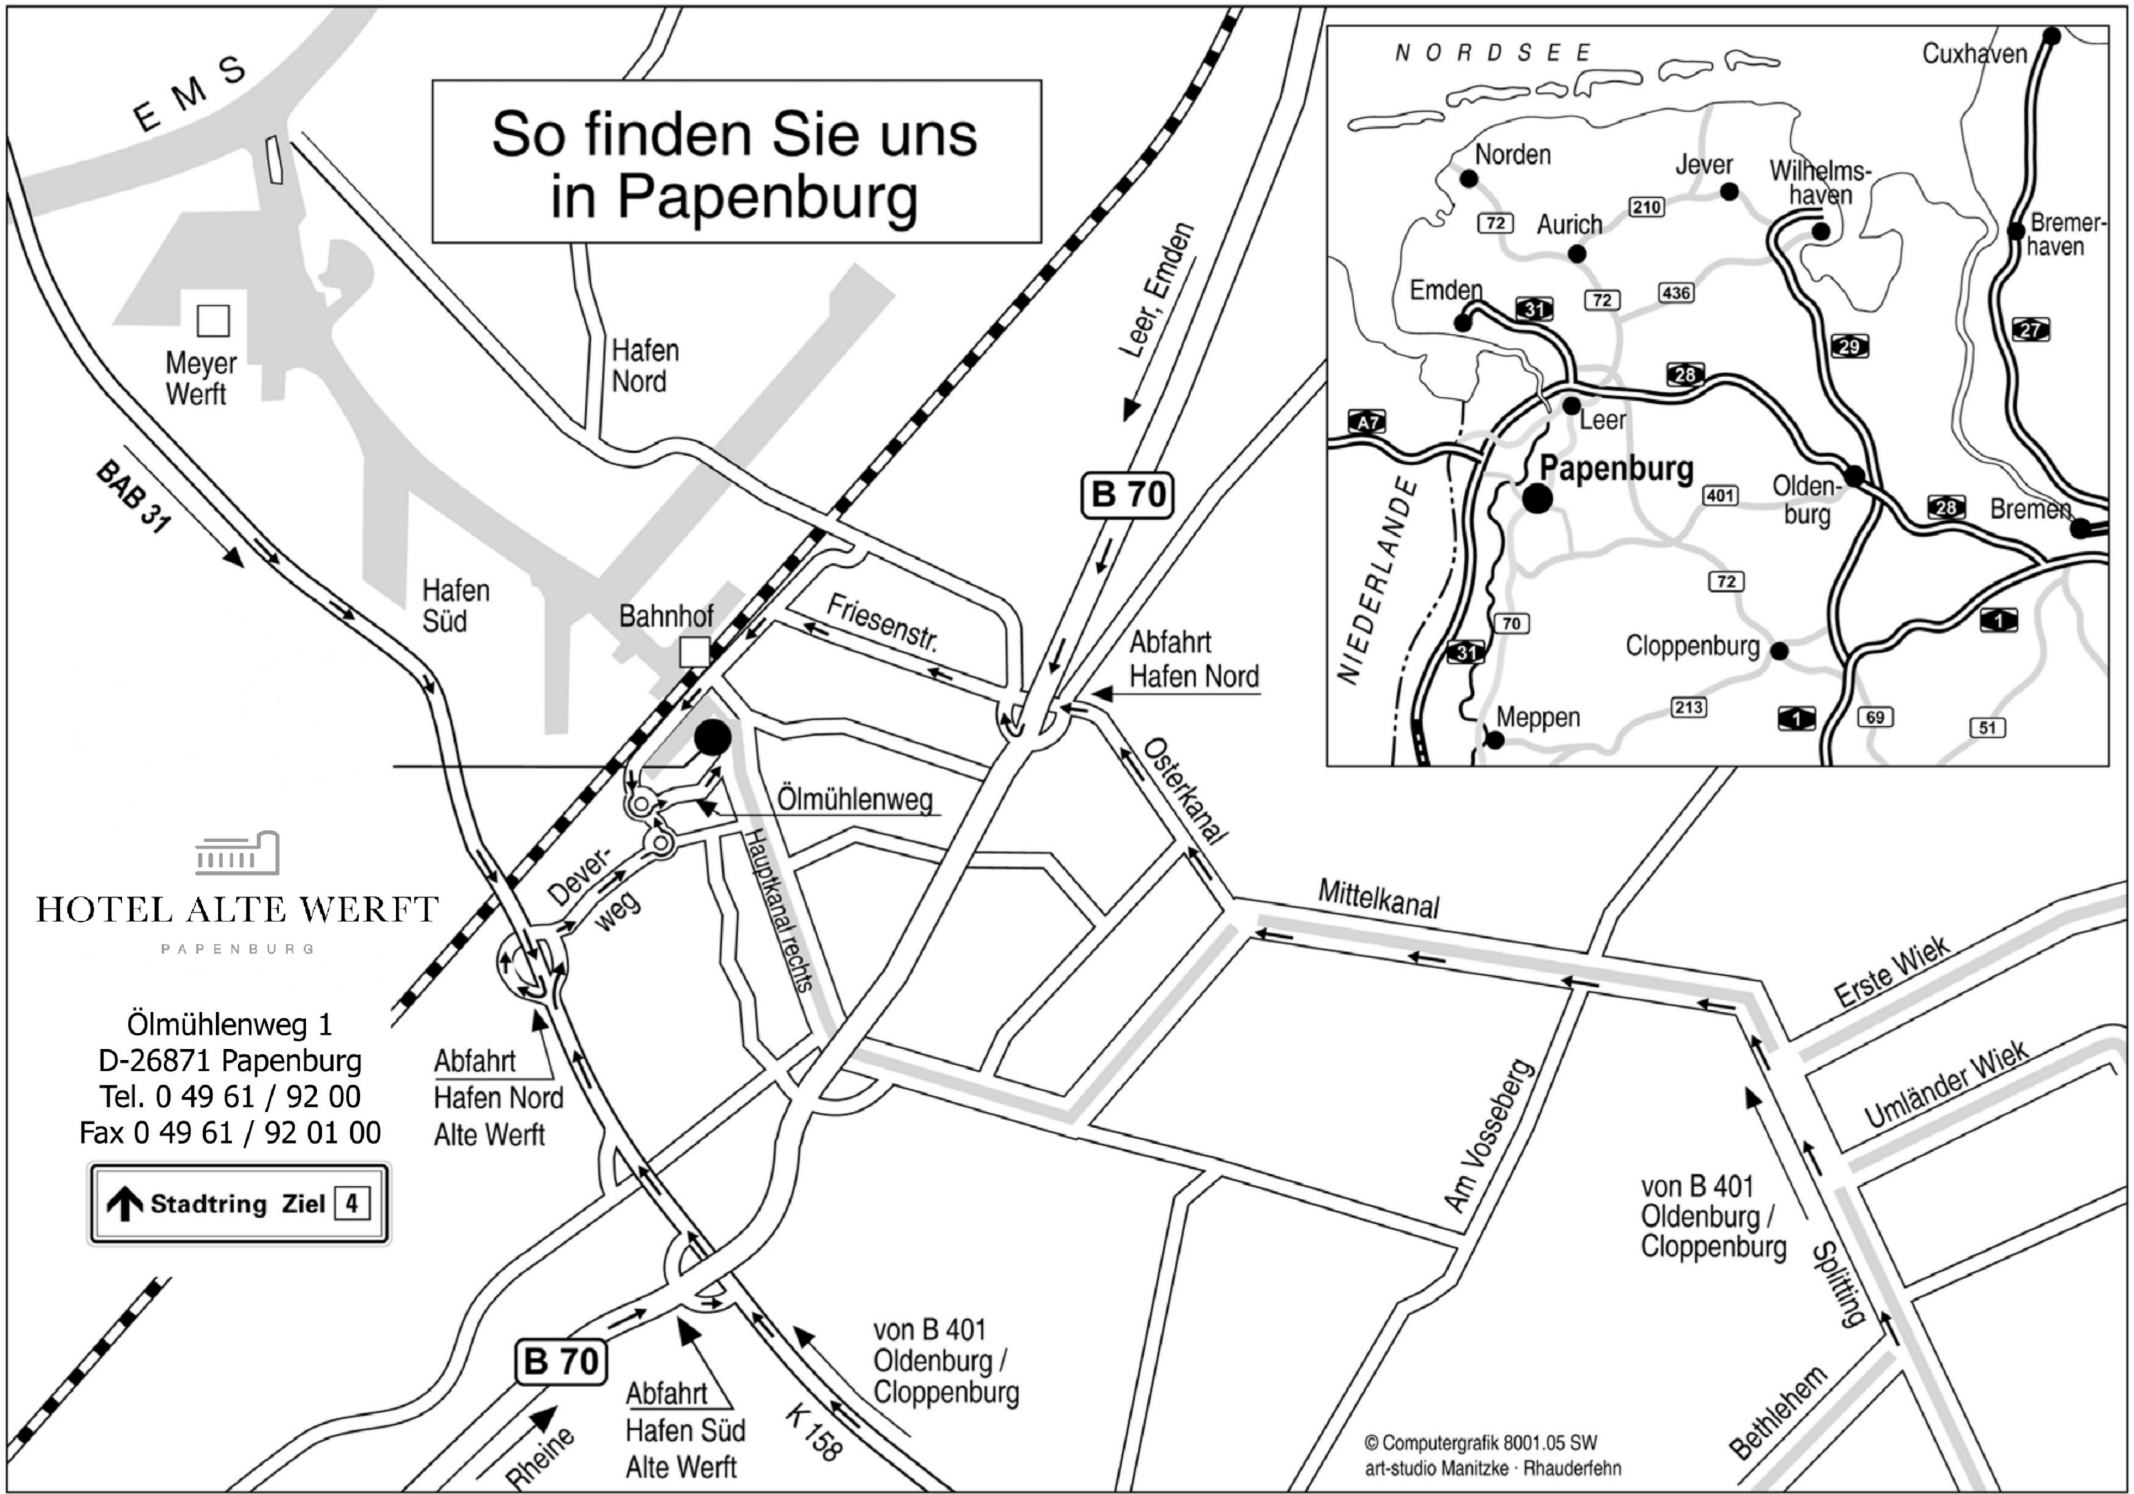

So finden Sie uns in Papenburg

Ölmühlenweg 1
D-26871 Papenburg
Tel. 0 49 61 / 92 00
Fax 0 49 61 / 92 01 00

↑ Stadtring Ziel 4