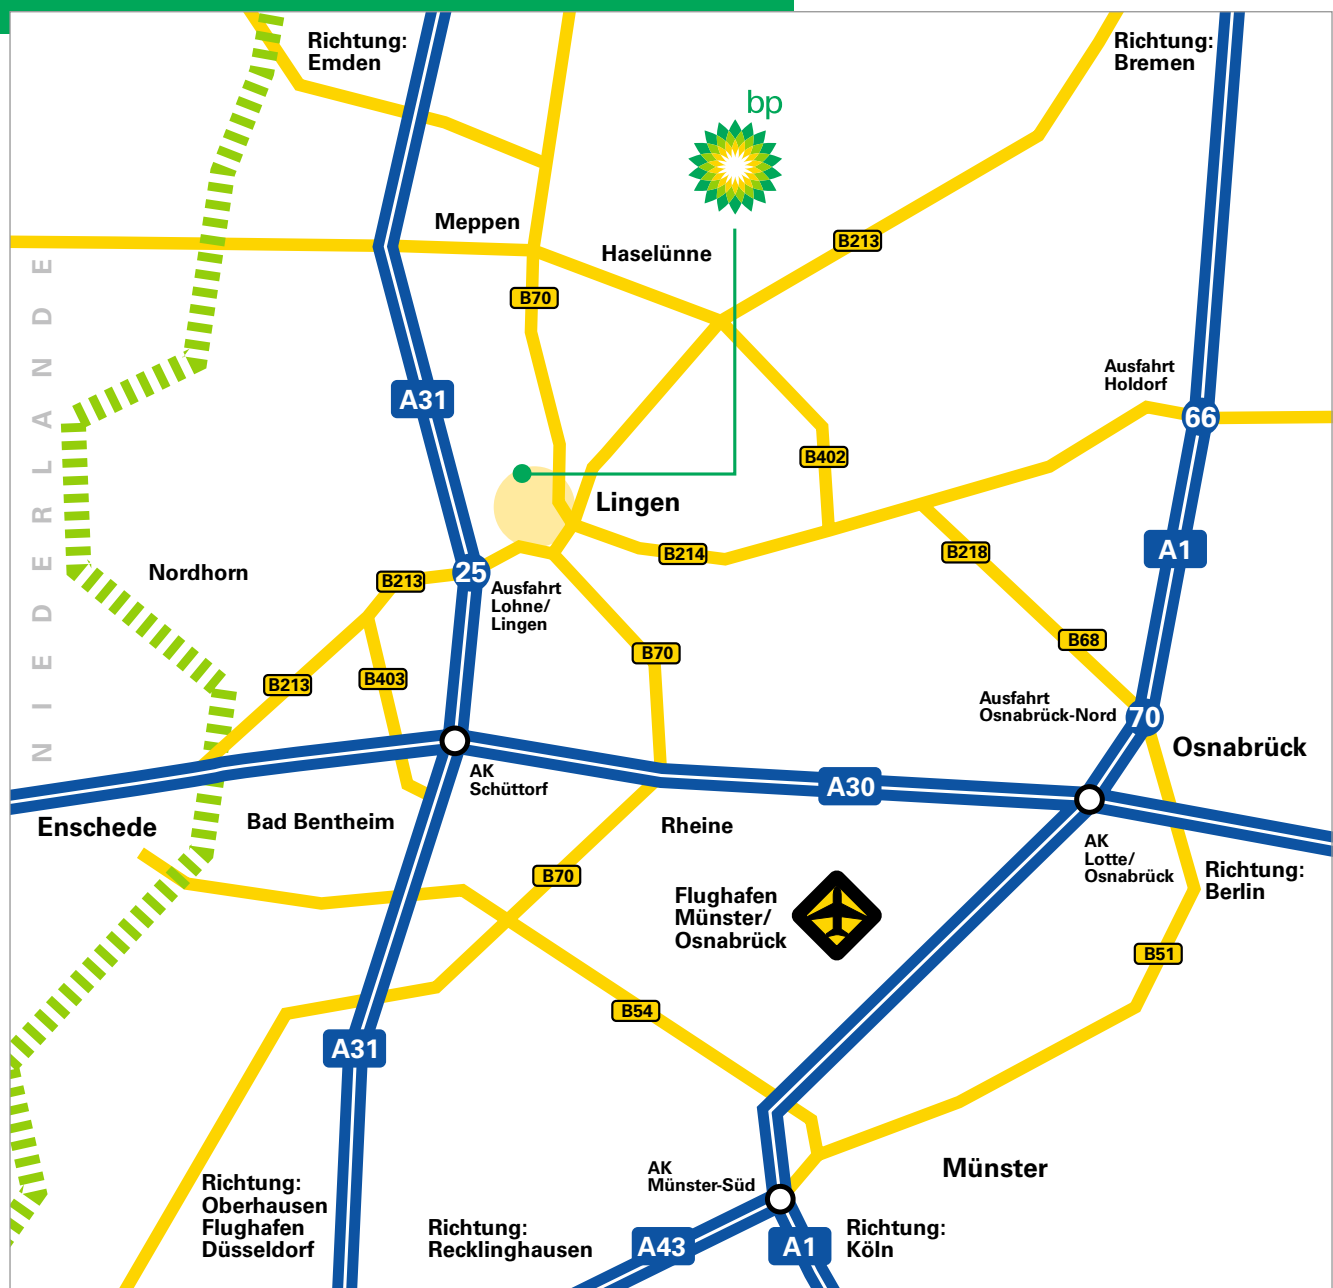

Telefon Pforte Raffinerie: +49 591 611-0

Weiträumige Anfahrt über das Autobahn- und Bundesstraßen-Netz

BP Europa SE

BP Lingen

Raffinerie

Raffineriestraße 1
49808 Lingen (Ems)

Verwaltungs- und

Dienstleistungszentrum
Waldstraße 145
49808 Lingen (Ems)

- Meppener Straße 69, Lingen
- BAT Ems Vechte West, A31, Wietmarschen

BP Europa SE

BP Lingen

Raffinerie

Raffineriestraße 1
49808 Lingen (Ems)

Verwaltungs- und

Dienstleistungszentrum

Waldstraße 145
49808 Lingen (Ems)

Aus Richtung Emden und Ruhrgebiet:

A31 bis Ausfahrt 25: Lohne/Lingen, abbiegen auf B213 Richtung Lingen, vor Ortseingang Lingen rechts abbiegen auf B70 Richtung Meppen, Abfahrt Erdölraffinerie.

Aus Richtung Osnabrück und NL:

A30 bis Autobahnkreuz Schüttorf, auf A31 Richtung Emden bis Ausfahrt 25: Lohne/Lingen, abbiegen auf B213 Richtung Lingen, vor Ortseingang Lingen rechts abbiegen auf B70 Richtung Meppen, Abfahrt Erdölraffinerie.