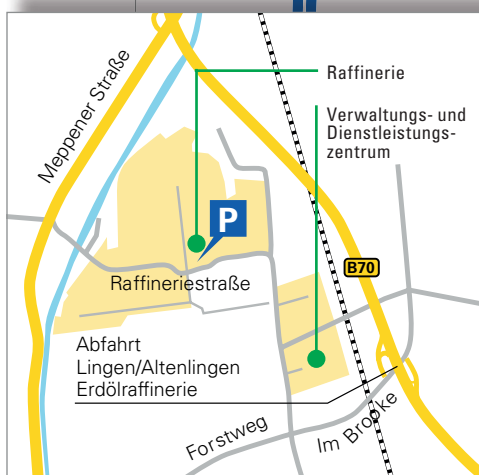

Nahbereichsplan für Lingen und Umgebung

Umgebungsplan des Gebäudes

Ihre nächste Aral Tankstelle mit den von uns produzierten Kraftstoffen finden Sie hier:

- Meppener Straße 69, Lingen
- BAT Ems Vechte West, A31, Wietmarschen